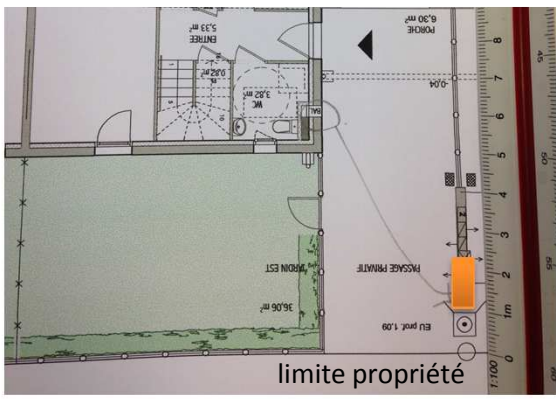

Boîtes aux lettres

commune de BORDERES / ECHEZ		phase: PC N°plan: 02	Permis de construire PLAN DE MASSE	Echelle: 1:300
Lotissement "LE TAILLON" - LOT 1 Construction de 10 maisons T4				Date: 09/10/2012
Maire de l'urbanisme: OPH 65	65 000	TARBES	Mairie d'urbanisme: Eud d'Architecture Michel ESTANGOY - Economie Sarl René VERNET Structure BET PEI - Fluides SUD OUEST INGENIERIE	modifié le :

TAILLON N° 2 2nd tranche
PROPRIETE DE L'OPH 65

Boîtes aux lettres

LE TAILLON 2 - 9 Pavillons